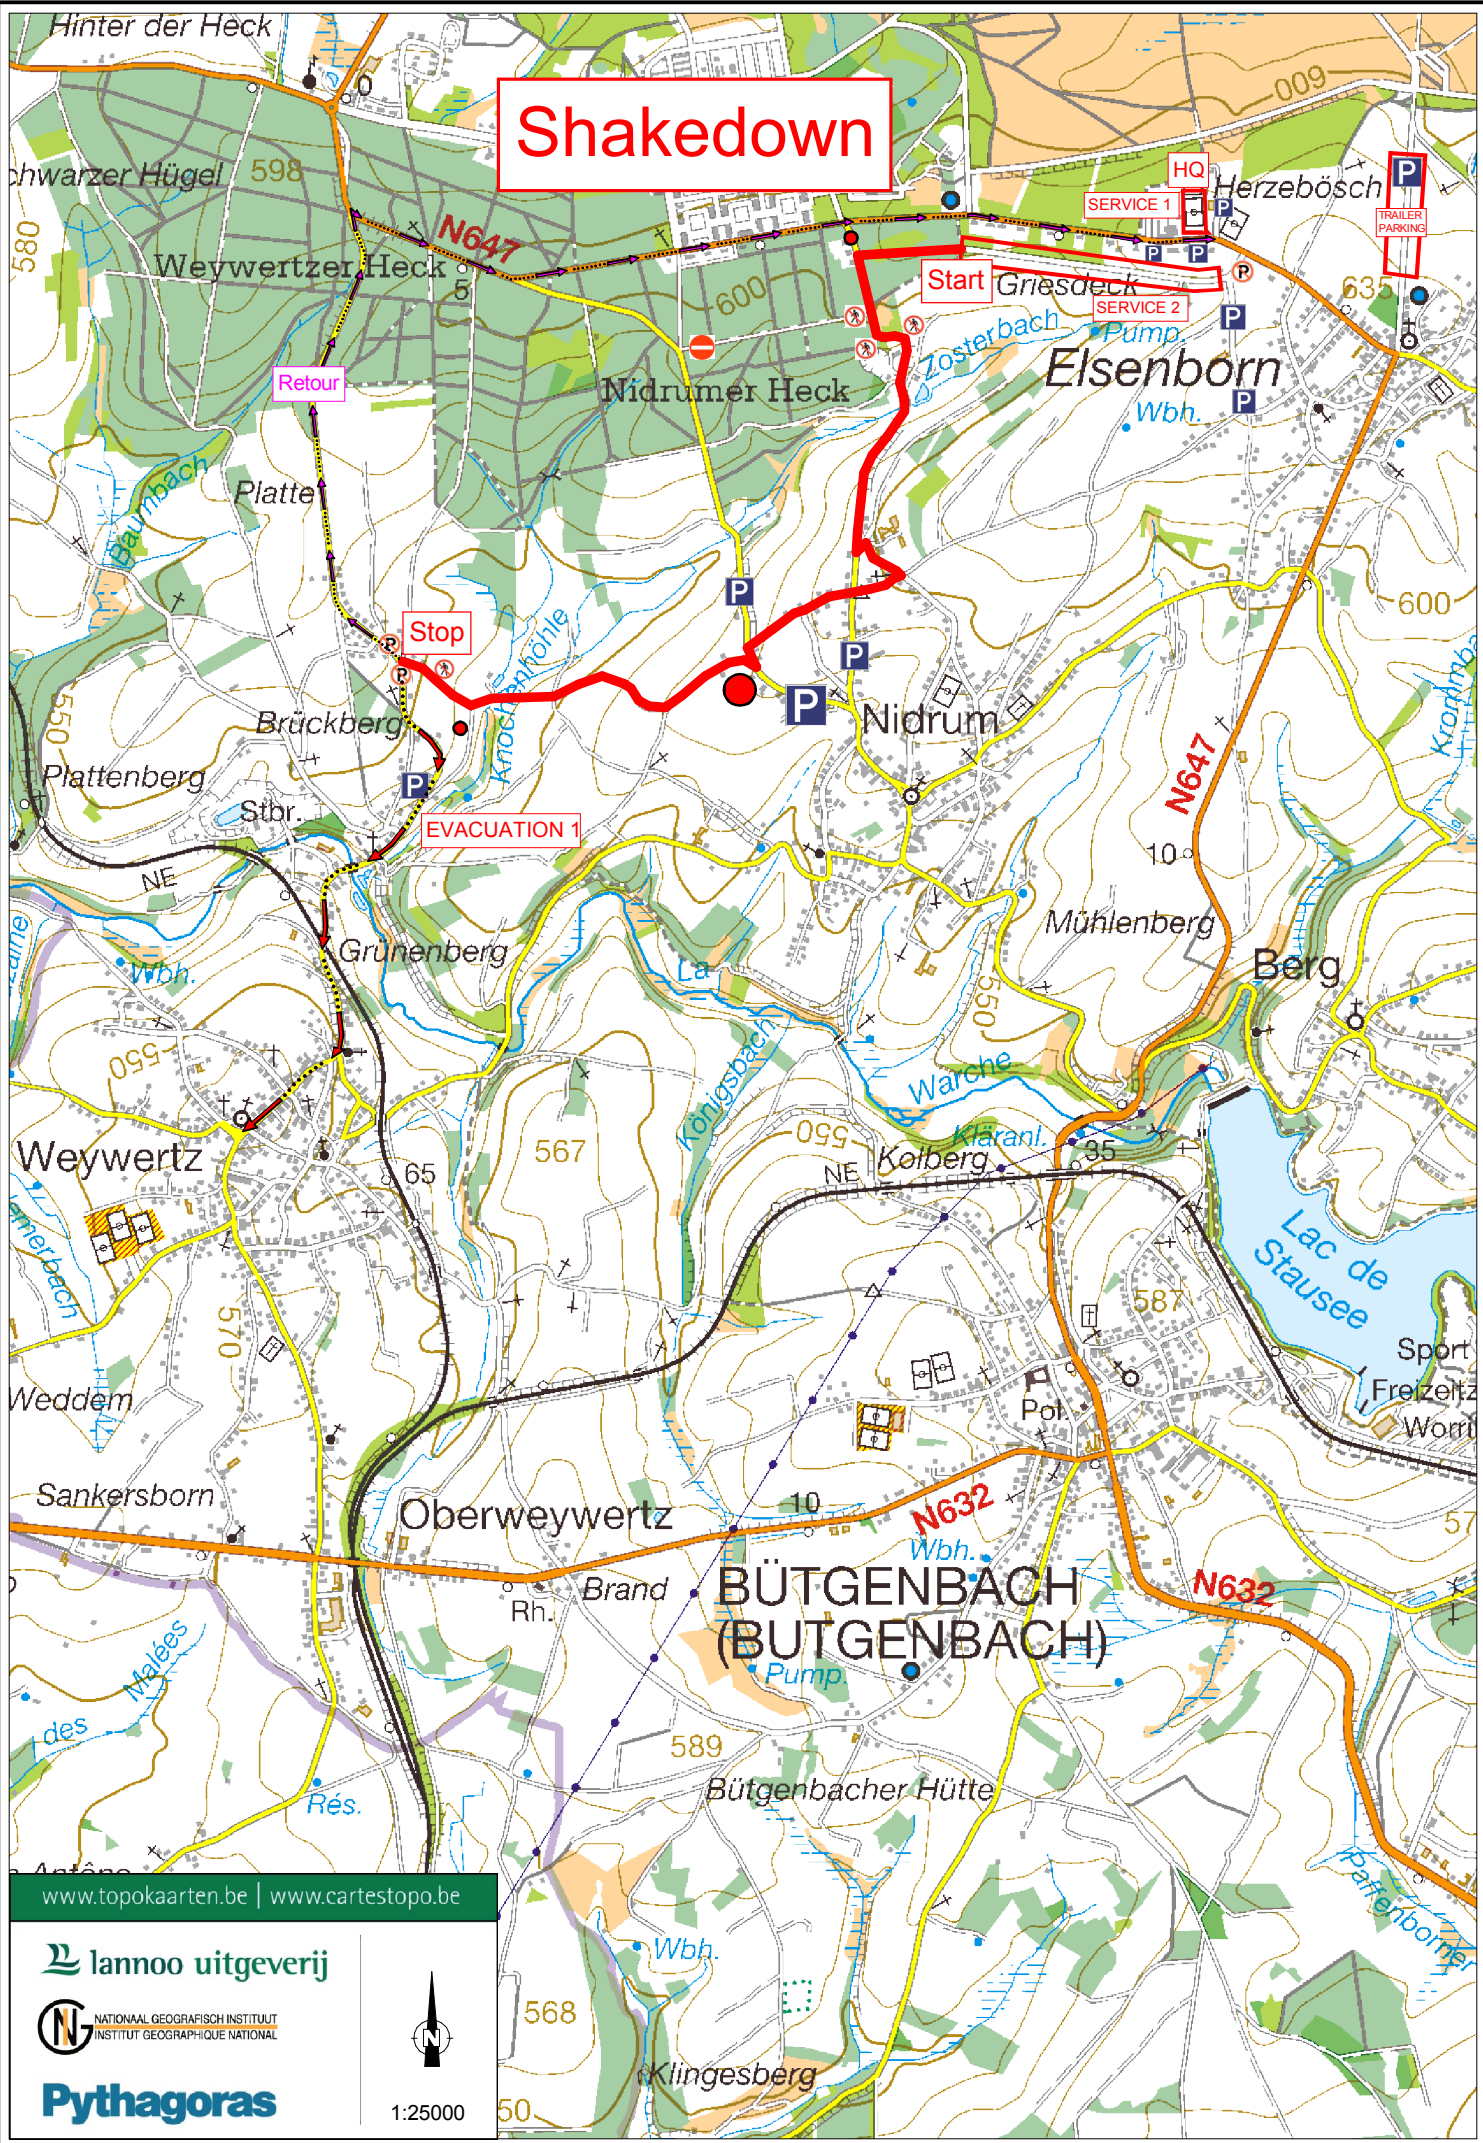

Shakedown

www.topokaarten.be | www.cartestopo.be

 Iannoo uitgeverij

 NAG NATIONAAL GEOGRAFISCH INSTITUUT
INSTITUT GEOGRAPHIQUE NATIONAL

 Pythagoras

1:25000