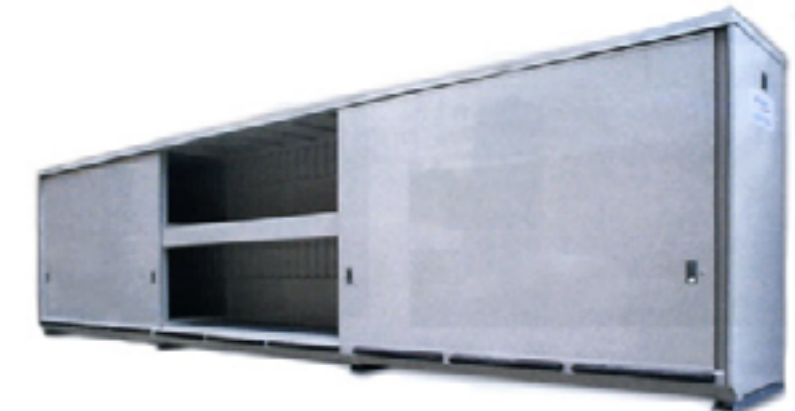

12 meter - 2 niveaus