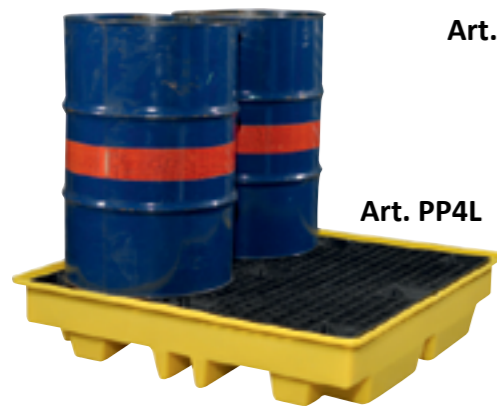

Onze resistentielijst is altijd voor handen, vraag ze dus gerust op.

Wij bieden oplossingen voor:

- Opvangbakken voor bidons
- Opvangbakken voor vaten
- Opvangbakken voor IBC's
- Vatentrechters
- Vatenkarretjes
- Allerlei accessoires

Standaardkleur: geel

Voor 200l vaten

Flexibele opvangbak

Art. PP1

Art. PP2

Art. PP4

Art. PP8

Art. PP4L

Art. EZP2

Art. EZP4

De Eezypallet is een gemakkelijke manier om een standaard **houten vatenpallet** om te bouwen tot een **lekbak**. De voorkant van de Eezypallet kan **omhoog en naar beneden** worden gebracht zodat er gemakkelijk een pallet in kan worden geplaatst. Doordat de Eezypallet vervaardigd is uit kunststof kan ze bovendien worden gebruikt bij **chemicaliën en zuren**.