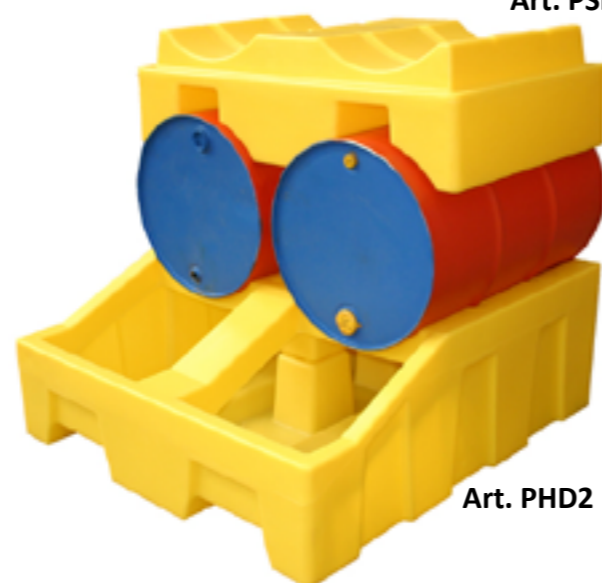

Voor bidons van 25l / vatentrechters / racker & stacker

Vatenkarretjes

Deze opvangbakken zijn er speciaal voor **kleine vaten**. Ze zijn ideaal voor **labo's** of op plaatsen waar **grotere opvangbakken niet kunnen staan** wegens plaatsgebrek. De CAN-reeks is voorzien van een plastic bovenplaat zodat het vat niet in de vloeistof komt te staan.

Conform Vlareem en PGS15

Art. CAN25

Art. CAN100

Racker & Stacker

Opvangeenheid met stapelmodule. Vervaardigd uit rotatiegegoten polyethyleen. Geschikt voor een totale opslag van 4 horizontaal geplaatste vaten van 200l.

Kan verplaatst worden met een heftruck.

Art. PSP1

Art. PHD2

Art. FL200

Art. FL100

Vatentrechters

Een eenvoudige en praktische manier om netjes uw vaten of ibc's te vullen.

Type	Afmetingen	Opvang	Omschrijving	Prijs
CAN25	550 x 550 x 110mm	27,5l	Voor 1 bidon van 25l	€ 119,00
CAN50	715 x 460 x 110mm	27,5l	Voor 2 bidons van 25l	€ 129,00
CAN100	920 x 720 x 175mm	100l	Voor 4 bidons van 25l	€ 199,00
FL100	diam 610mm x 230mm	/	Voor een vat van 200l	€ 89,00
FL200	diam 640mm x 150mm	/	Voor een IBC van 1000l	€ 99,00
PSP1	1240 x 795 x 370mm	/	Stapeleenheid voor 2 vaten	€ 229,00
PHD2	1450 x 1310 x 485mm	400l	Opvangeenheid voor 2 vaten	€ 600,00