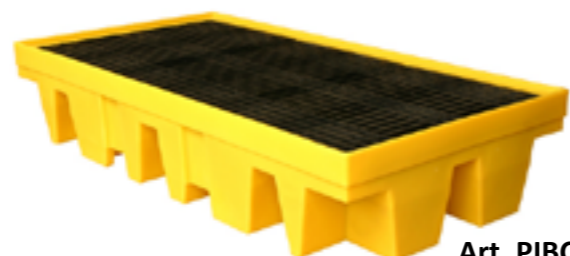

Voor ibc's van 1000l

Een kostenbesparende en praktische manier om IBC's op te slaan.
Zeer geschikt voor oliën, chemicaliën en zuren.
De opvangbak kan worden verplaatst door een transpallet of vorkheftruck.

Conform Vlareem en PGS15

MET ROOSTER:

Art. PIBC2

ZONDER ROOSTER:

Aftaptrays zijn optioneel te verkrijgen voor: PIBC, PIBC2, PIBC2Z

Type	Afmetingen	Opvang	Omschrijving	Prijs
PIBC	1760 x 1350 x 710mm	1100l	Voor 1 IBC van 1000l	€ 999,00
PIBC2	2560 x 1350 x 510mm	1140l	Voor 2 IBC's van 1000l	€ 1.099,00
PIBCZ	1590 x 1455 x 715mm	1125l	Voor 1 IBC van 1000l	€ 889,00
PIBCD	1950 x 1400 x 725mm	1100l	Voor 1 IBC van 1000l met ingebouwde aftaptray	€ 949,00
PIBC2Z	2340 x 1360 x 510mm	1150l	Voor 2 IBC's van 1000l	€ 1.019,00

Voor vaten van 60l of 200l

Wist je dat,
betonvloeren poreus zijn en elke gemorste vloeistof een grondvervuiling kan veroorzaken?
Deze werkvloeren bieden een simpele maar efficiënte oplossing.
De werkvloeren **kunnen aan elkaar gekoppeld worden** om 1 volledige ingekuipte ruimte te bekomen.
Maak gebruik van een oprijplaat voor makkelijke toegang met een transpallet.

Conform Vlareem en PGS15

Type	Afmetingen	Opvang	Omschrijving	Prijs
PSF2	1260 x 860 x 150mm	150l	Voor 4 vaten van 60l	€ 279,00
PSF4	1660 x 1260 x 150mm	300l	Voor 4 vaten van 200l	€ 354,00
PSF4S	2610 x 860 x 150mm	300l	Voor 4 vaten van 200l op 1 rij	€ 450,00
PSFR	650 x 800 x 165mm	/	Oprijplaat voor PSF-reeks	€ 135,00